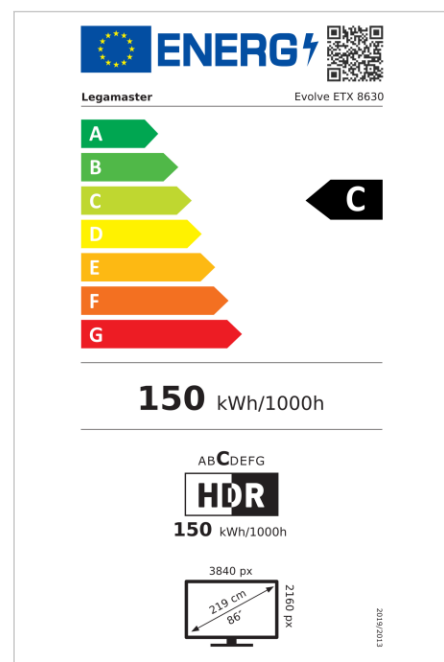

- Android 11
- Verre trempé antireflet
- Panneau collé à zéro écart avec un contraste et une luminosité élevés
- Alimentation de 100 W via USB-C
- 3x HDMI
- Partage sans fil intégrés
- Lecteur NFC (en option)
- Technologie infrarouge de haute précision avec 32 points de contact
- Mises à jour OTA gratuites
- Jusqu'à 8 ans de garantie
- Wi-Fi 6 activé
- Certification 1% pour la planète

Art.No. **7-803130-86UK**

GTIN **8713797105743**

EVOLVE écran tactile

ETX-8630 UK

Affichage

- Diagonale d'affichage: 86 inch
- Technologie d'affichage: LCD
- Technologie panel: IPS
- Type de rétroéclairage: Direct LED
- Résolution de l'écran: 3840 x 2160 px | 4K Ultra HD
- Luminosité de l'écran: 450 cd/m²
- Rapport de contraste (statique): 4000:1
- Rapport de contraste (dynamique): Jusqu'à 10000:1
- Ratio d'aspect: 16:9
- Fréquence de rafraîchissement de l'affichage: 60 fps
- Temps de réponse: 8 ms
- Angle de vue: H: 178° / V: 178°
- Commande d'affichage: Télécommande IR, Clavier, RS-232C, Écran tactile OSD, Ethernet
- Durée de vie: 50000 Les heures
- Durabilité: 18/7
- Orientation de l'écran: Paysage